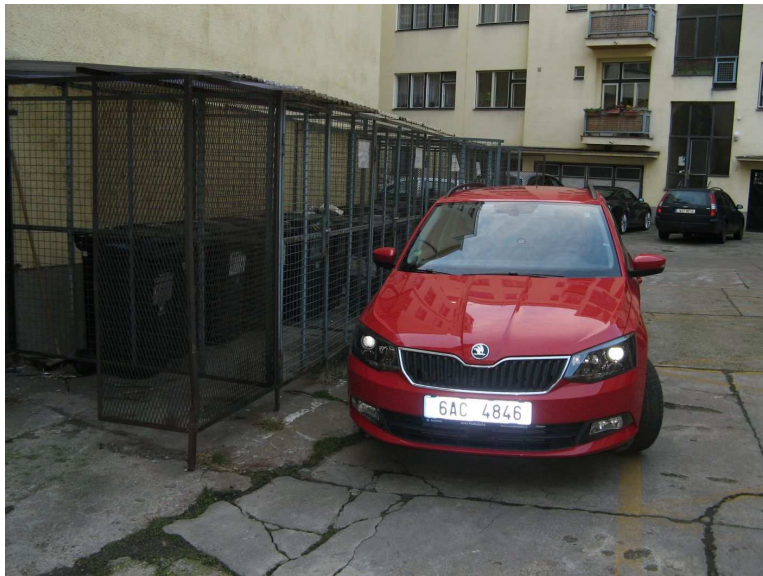

Společenství Heřmanova 455/45, Praha 7 Popelnice.

Popeláři nemohli dnes ráno odvézt odpad vinou špatně zaparkovaného auta. Majitel vozu **6AC 4846** zablokoval přístup k popelnicovým kójím pro H45 a H43.